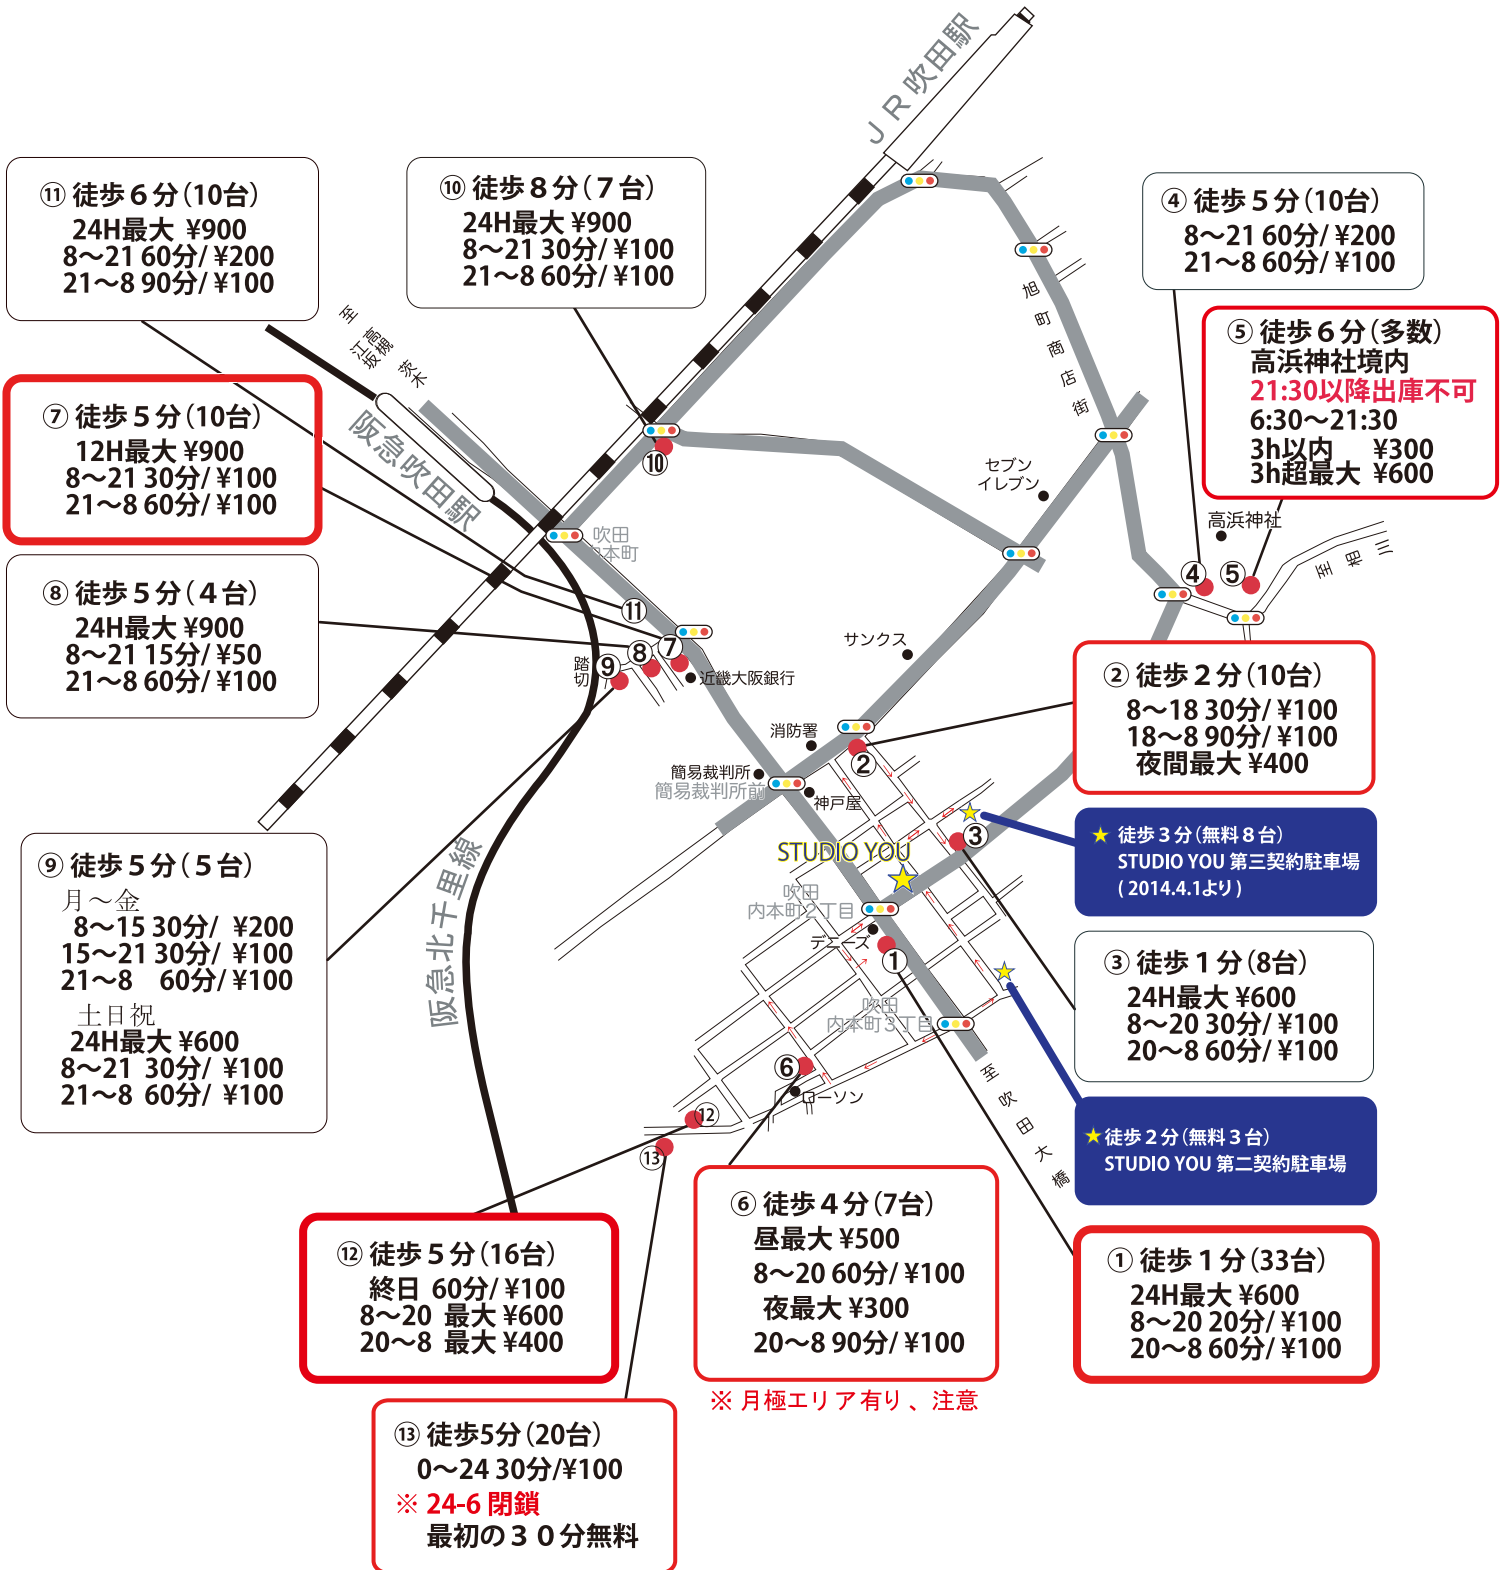

# STUDIO YOU 近隣コインパーキングご案内 MAP

●印コインパーキング(2013・6月現在) ※ ⑤は一般有料駐車場

赤枠が近くて、空いている事が多いのでお勧めです。

2014.04.01 調べ