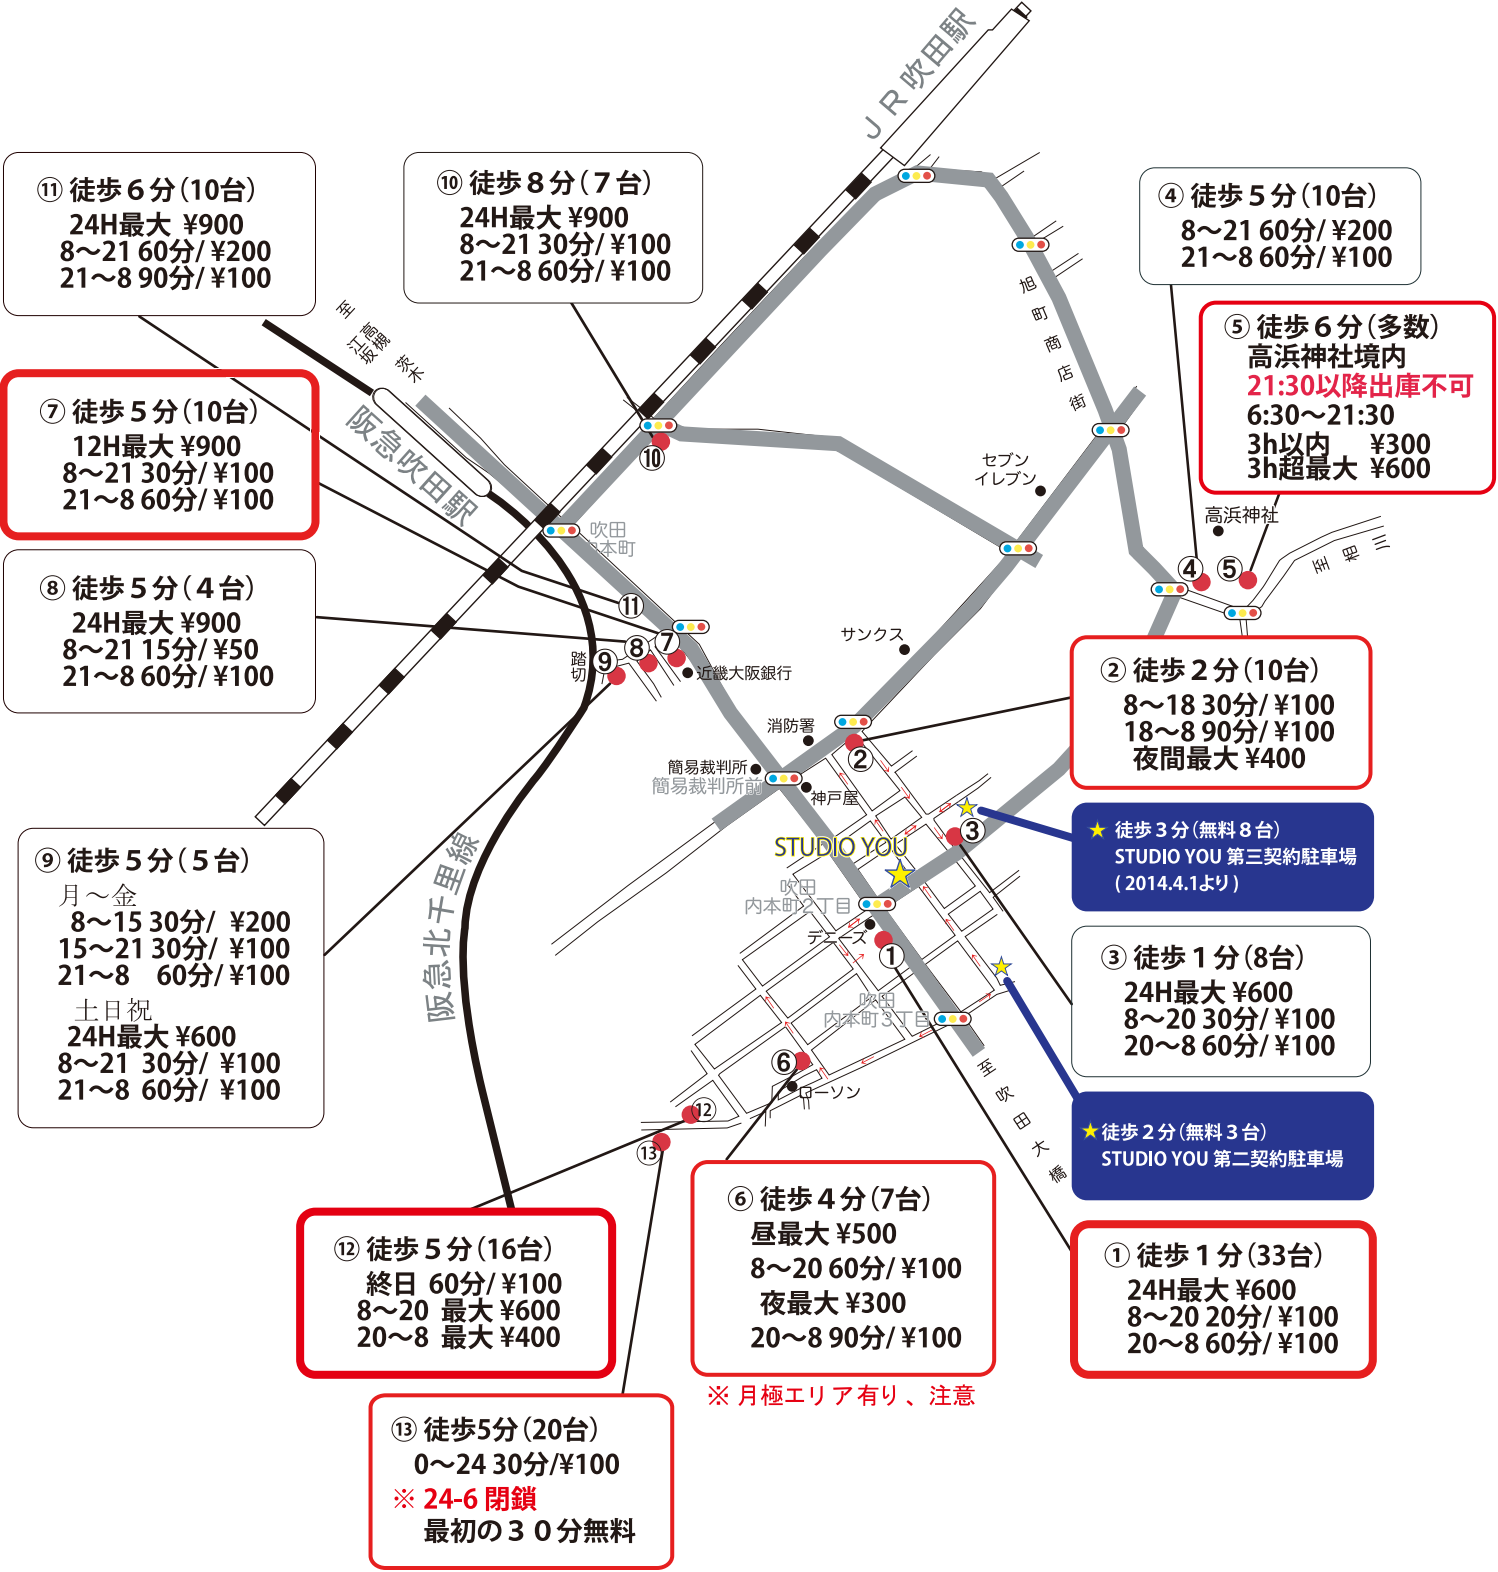

STUDIO YOU 近隣コインパーキングご案内 MAP

●印コインパーキング(2013・6月現在) ※ ⑤は一般有料駐車場
 赤枠が近くて、空いている事が多いのでお勧めです。

2014.04.01 調べ

※ 月極エリア有り、注意

STUDIO YOU 近隣コインパーキングご案内 MAP

●印コインパーキング(2013・6月現在) ※ ⑤は一般有料駐車場

赤枠が近くて、空いている事が多いのでお勧めです。

2014.04.01 調べ