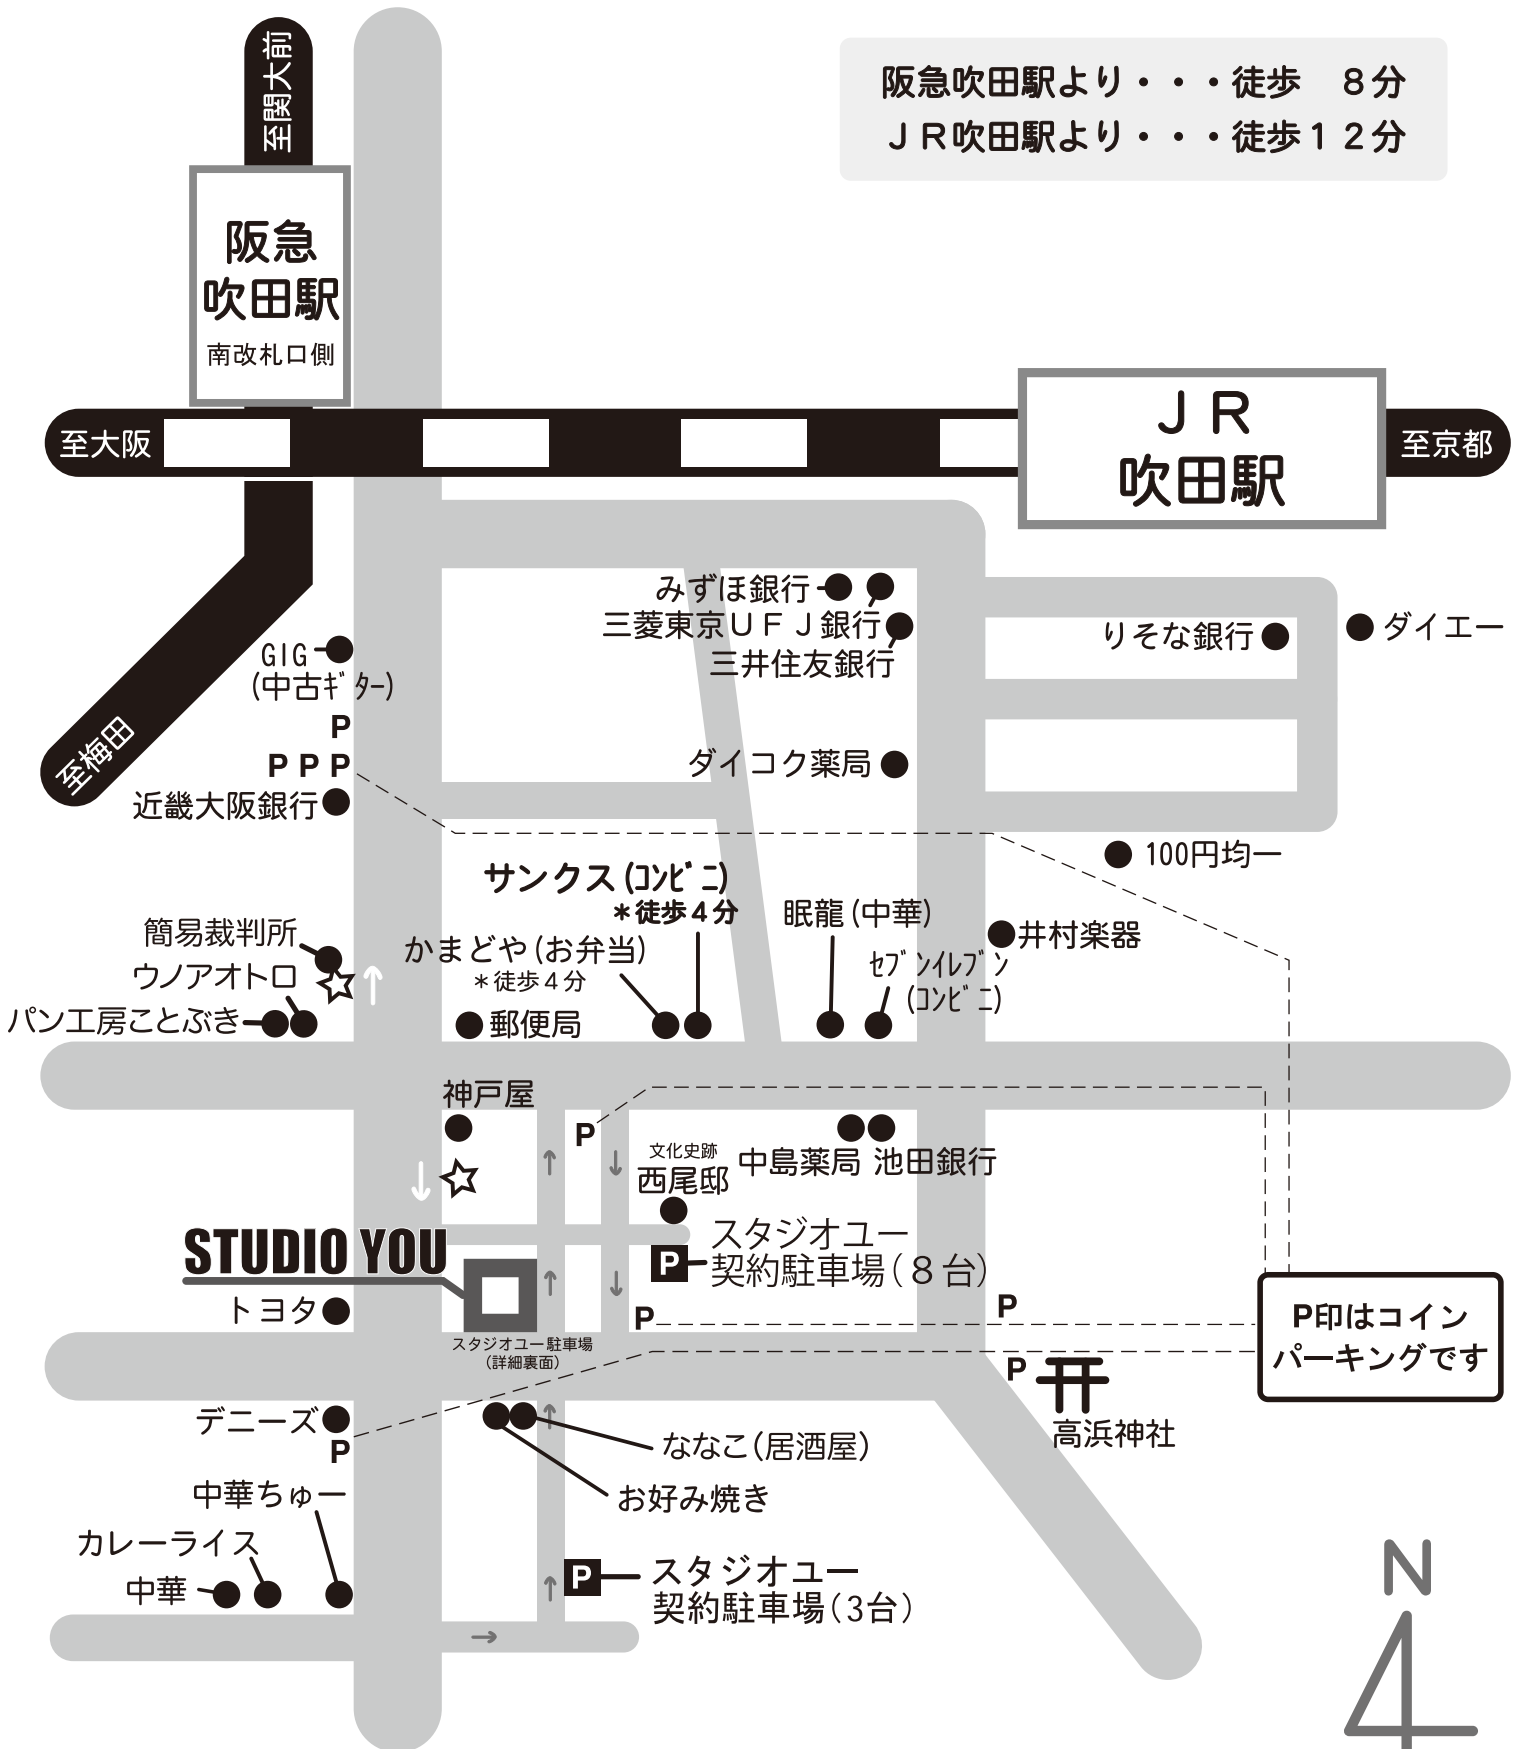

STUDIO YOU 周辺MAP

阪急吹田駅より・・・徒歩 8分
 JR吹田駅より・・・徒歩12分

P印はコイン
 パーキングです

バス停留所
 ↑ ☆京阪バス：簡易裁判所前→ JR吹田行
 ↓ ☆京阪バス：簡易裁判所前→ 上新庄方面→ 京阪守口行

N
 4
 2014.04.01