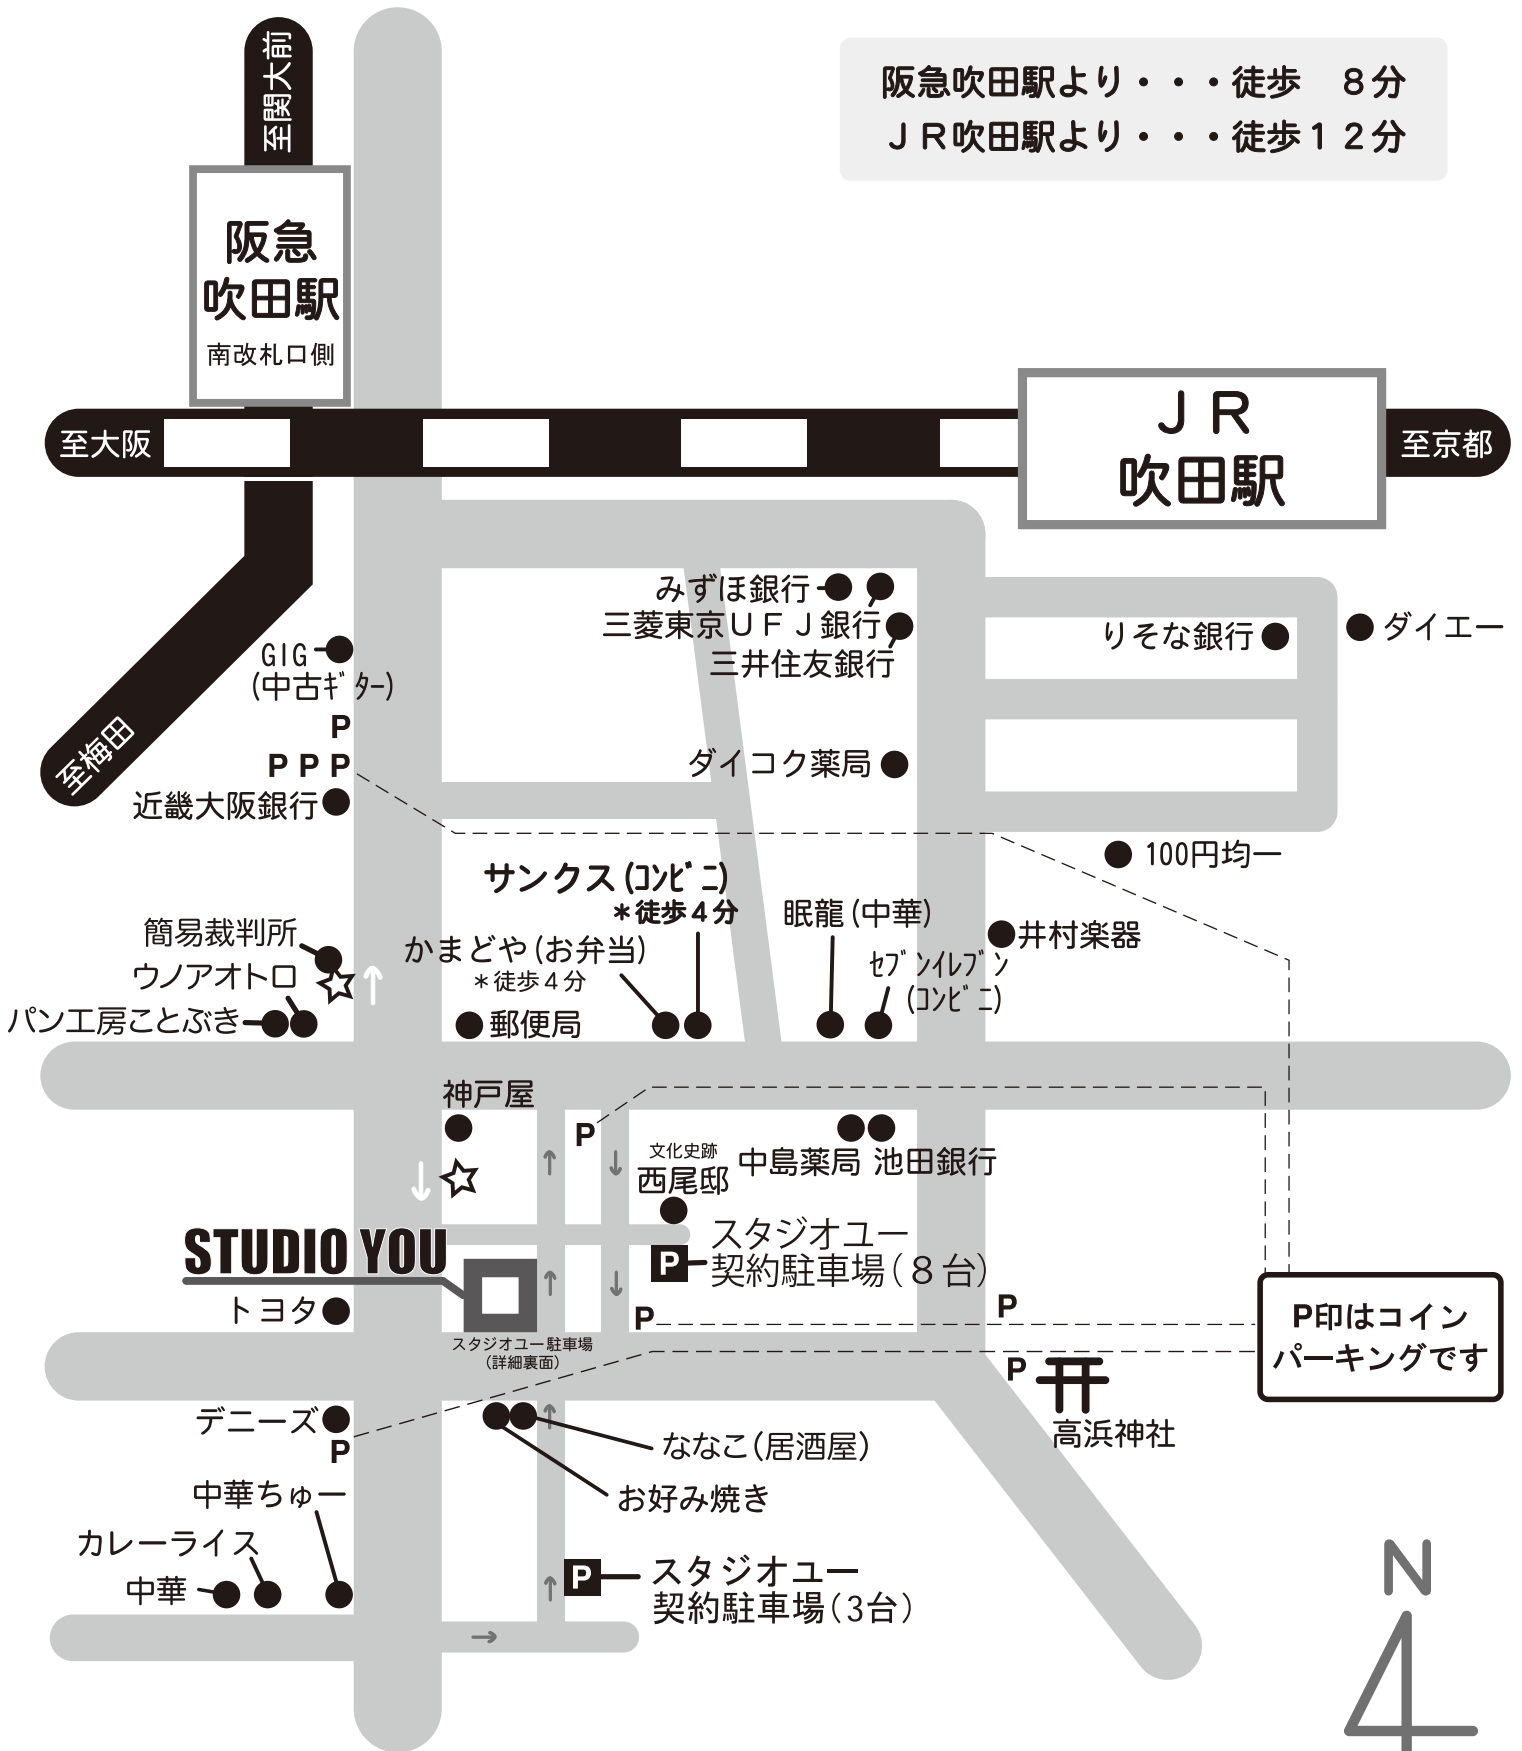

STUDIO YOU 周辺MAP

阪急吹田駅より・・・徒歩 8分
 JR吹田駅より・・・徒歩12分

P印はコイン
 パーキングです

バス停留所
 ↑ ☆京阪バス：簡易裁判所前→ JR吹田行
 ↓ ☆京阪バス：簡易裁判所前→ 上新庄方面→ 京阪守口行

N
 4
 2014.04.01